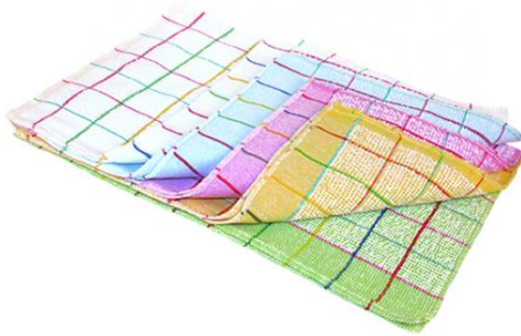

Serpillères LAMATEX

Serpillère coton bouclette 60x100cm

Ref. 450101

Serpillère bouclettes 60x100 cm, recommandée pour éponger ou laver.
Tissu plus léger apportant souplesse et confort : facile à essorer qui
permettent de passer dans les moindres recoins tels que les joints.

- Sur tous types de sols pour le lavage ou le rinçage
- S'utilise avec un lave pont, une raclette ou racloir

- Tissées en fils à fibres recyclées avec plus de 60% de coton
- Deux côtés bouclés permettant de gratter dans les moindres recoins
- Lavable en machine à 90°C (selon utilisation)
- 60x100cm
- 360gr/m²
- couleur blanche