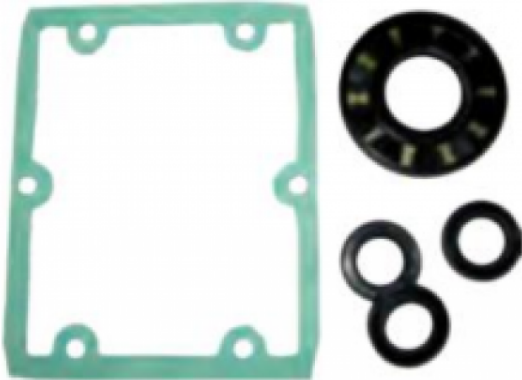

Pièces détachées pour pompes IDROBASE

Kit 1872 joints huile pompe XT

Ref. 510228

Kit joints huile pompe Annovi Reverberi série 132.

Ce kit de joints huile se monte sur pompe XT, HPE.

Données techniques

Nbr pièces dans le kit

6x1