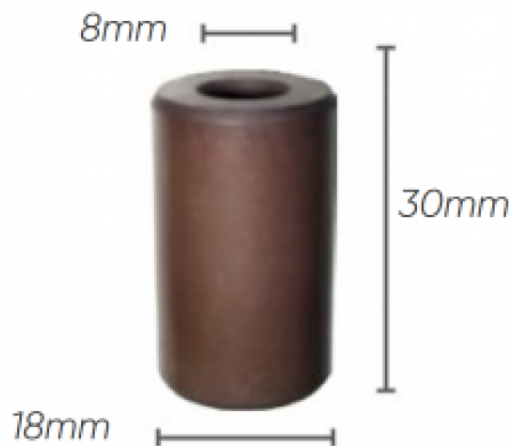

Pièces détachées pour pompes IDROBASE

Kit 2629 pistons diam 18 pompe HPE-XT

Ref. 510044

Kit pistons pompe Annovi Reverberi série 132.

Ce kit de pistons se monte sur pompe HPE, XT.

Données techniques

Nbr pièces dans le kit

1x3