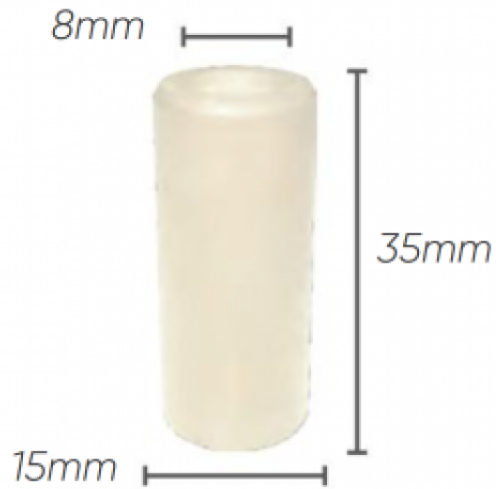

Pièces détachées pour pompes IDROBASE

Kit 2739 pistons diam 15 pompe XM

Ref. AR-2739

Kit pistons pompe Annovi Reverberi série 178.

Ce kit de pistons se monte sur pompe XM, RC.

Données techniques

Nbr pièces dans le kit	1x3
------------------------	-----