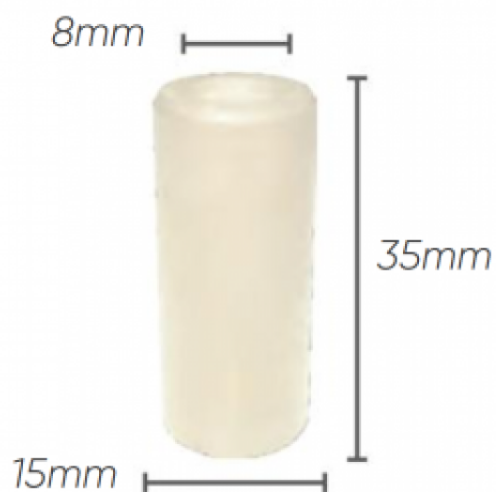

Pièces détachées pour pompes IDROBASE

## Kit 2739 pistons diam 15 pompe XM

Ref. AR-2739

Kit pistons pompe Annovi Reverberi série 322.

Ce kit de pistons se monte sur pompe XM, RC.