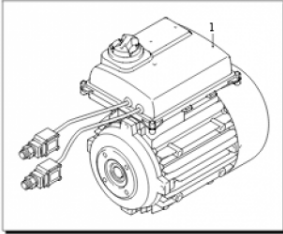

Pompes et moteurs ANNOVI REVERBERI

Moteur pompe 230 volts 3.6 kw NHP AR BC 10-160

Ref. AR-45225

Moteur pour utilisation sur les unités de lavage haute pression.

↩ 45225

Données techniques

		Femelle
Version arbre		1450
Nombre tours minutes	<i>tr/mn (tr/mn)</i>	1450
Puissance moteur	<i>kilovoltampère (kVA)</i>	3.6
Puissance moteur	<i>cheval-vapeur (hp)</i>	4.9
Type de matière		Laiton, aluminium, acier
Voltage		230
Fréquence	<i>Hertz (Hz)</i>	50