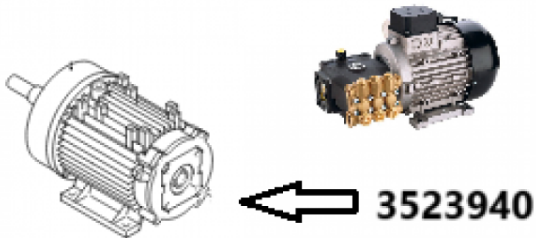

## Moteur pompe 400 volts 7.4 kw NHP 7970

Ref. AR-3523940

Moteur pour utilisation sur les unités de lavage haute pression.

### Données techniques

Version arbre		<b>Femelle</b>
Nombre tours minutes	<i>tr/mn (tr/mn)</i>	<b>1450</b>
Puissance moteur	<i>kilovoltampère (kVA)</i>	<b>7.4</b>
Puissance moteur	<i>cheval-vapeur (hp)</i>	<b>10</b>
Type de matière		<b>Laiton, aluminium, acier</b>
Voltage		<b>400</b>
Fréquence	<i>Hertz (Hz)</i>	<b>50</b>