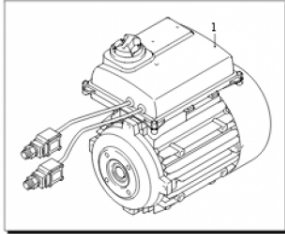

Pompes et moteurs ANNOVI REVERBERI

Moteur pompe 230 volts 7.4 kw NHP AR BC 10-150S/ 10-200S

Ref. AR-45273

Moteur pour utilisation sur les unités de lavage haute pression.

← 45273

Données techniques

		Femelle
Version arbre		1450
Nombre tours minutes	<i>tr/mn (tr/mn)</i>	1450
Puissance moteur	<i>kilovoltampère (kVA)</i>	7.4
Puissance moteur	<i>cheval-vapeur (hp)</i>	10
Type de matière		Laiton, aluminium, acier
Voltage		400
Fréquence	<i>Hertz (Hz)</i>	50