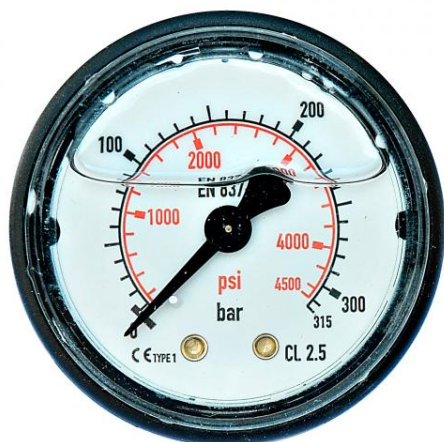

Accessoires pompes ANNOVI REVERBERI

## Manomètre ABS 300 bars diam 50G 1/4 M raccord postérieur NHP

Ref. 510141

Ce type de flexible manomètre peut être monté sur divers modèles de NHP.

### Données techniques

Pression max	Bar (Bar)	300
Type de matière		ABS, laiton
Raccord entrée HP (type-diamètre)		G 1/4 M
Diamètre extérieur	Millimètres (mm)	50
Position fixation		Arrière