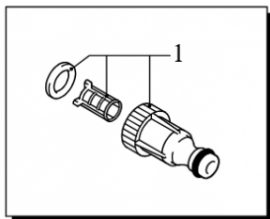

## Raccord rapide+ filtre visuel entrée eau NHP AR PRO BC

Ref. AR-3082130

Ce raccord entrée eau type quick s'adapte sur divers modèles standards présents sur le marché.

La cartouche filtrante se démonte facilement pour effectuer le nettoyage.

Ce filtre est équipé d'un joint torique sur sa base pour assurer une bonne étanchéité dans son logement.

Ce raccord est livré avec le joint plat qui assure la parfaite étanchéité sur son support.

### Données techniques

Pression max	Bar (Bar)	<b>8</b>
Filtration	Microns (?)	<b>74</b>
Débit d'eau	Litres/heure (l/h)	<b>3000</b>
Type de matière		<b>PVC</b>
Température d'utilisation max avec eau chaude	°C (°C)	<b>40</b>
Raccord entrée BP culasse (type-diam. raccord)		<b>G 3/4 F</b>