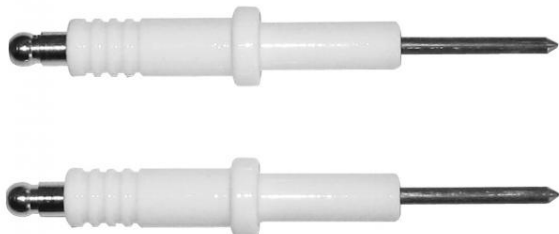

Chaudières IDROBASE

Electrode brûleur chaudière NHP Annovi

Ref. AR-3520700

Ce type d'électrode se monte sur les NHP Annovi.

Données techniques

Nbr pièces dans le kit		2
Type de matière		Céramique, acier
Dimension, longueur	<i>Millimètres (mm)</i>	90
Diamètre extérieur	<i>Millimètres (mm)</i>	88