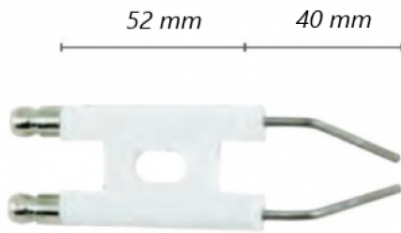

Chaudières ANNOVI REVERBERI

Electrode brûleur chaudière NHP Annovi

Ref. 510214

Ce type d'électrode se monte sur les NHP Annovi.

Electrode double pour chaudière NHP
Annovi type 3550 & 4550

Données techniques

Nbr pièces dans le kit		1
Type de matière		Céramique, acier
Dimension, longueur	Millimètres (mm)	92