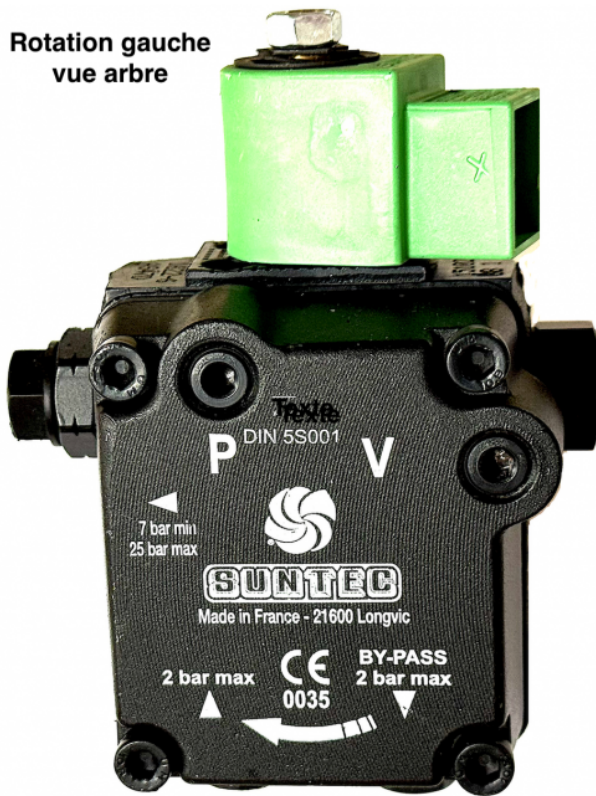

Rotation gauche
vue arbre

Chaudières ANNOVI REVERBERI

Pompe gasoil rotation gauche sortie droite

Ref. 510211

Cette pompe gasoil est équipée d'une entrée et d'un retour gasoil.

Divers :

Rotation pompe vu arbre: gauche

Données techniques

Version pompe	Bi-tubes
Type de matière	Alu, acier