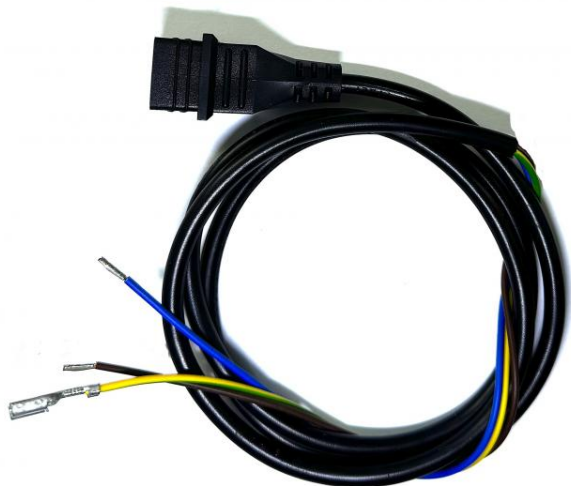

## Câble alimentation bobine électrovanne DANFOS long 1100mm

Ref. AR-3524160

Câble alimentation bobine électrovanne pompe à gasoil NHP Annovi et IPC

### Données techniques

Type de matière		<b>Caoutchouc, cuivre</b>
Voltage		<b>24</b>
Fréquence	<i>Hertz (Hz)</i>	<b>50/60</b>
Poids	<i>Kilogrammes (Kg)</i>	<b>0.075</b>
Dimension, longueur	<i>Millimètres (mm)</i>	<b>1100</b>
Diamètre extérieur	<i>Millimètres (mm)</i>	<b>70</b>