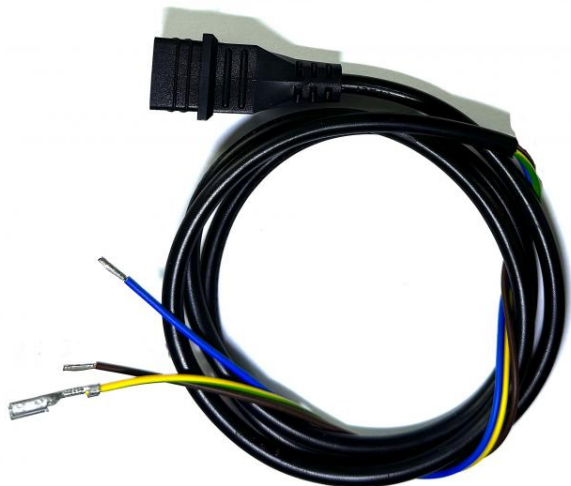

## Câble alimentation bobine électrovanne SUNTEC long 1300mm

Ref. 510224

Câble alimentation bobine électrovanne pompe à gasoil NHP Annovi et Alberti

### Données techniques

Type de matière		<b>Caoutchouc, cuivre</b>
Voltage		<b>220</b>
Fréquence	<i>Hertz (Hz)</i>	<b>50/60</b>
Poids	<i>Kilogrammes (Kg)</i>	<b>0.11</b>
Dimension, longueur	<i>Millimètres (mm)</i>	<b>1300</b>
Diamètre extérieur	<i>Millimètres (mm)</i>	<b>70</b>